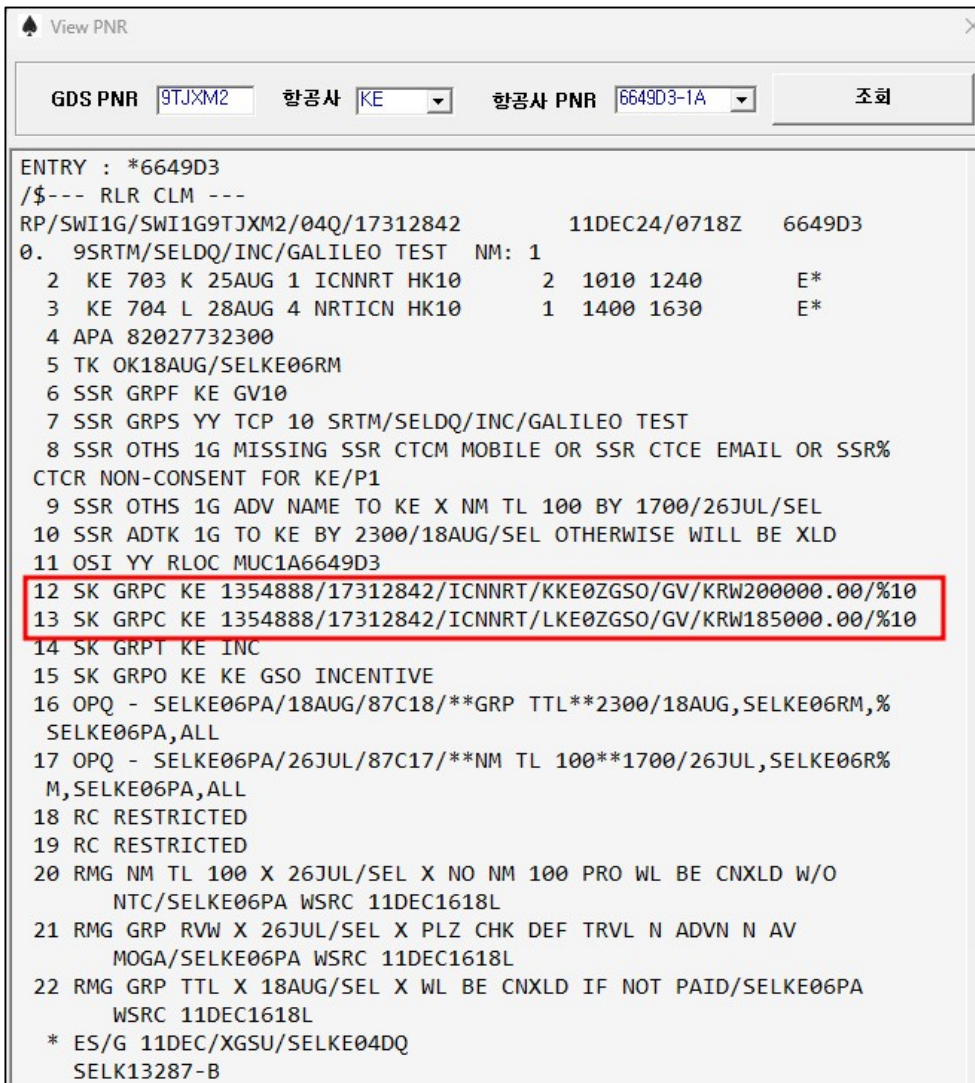

7. KE> VIEWPNR 확인하기

EasyTicket> ViewPNR 클릭

-GRPC Keyword 에 입력된 메시지를 포함한 항공사의 PNR 을 조회 할 수 있습니다.